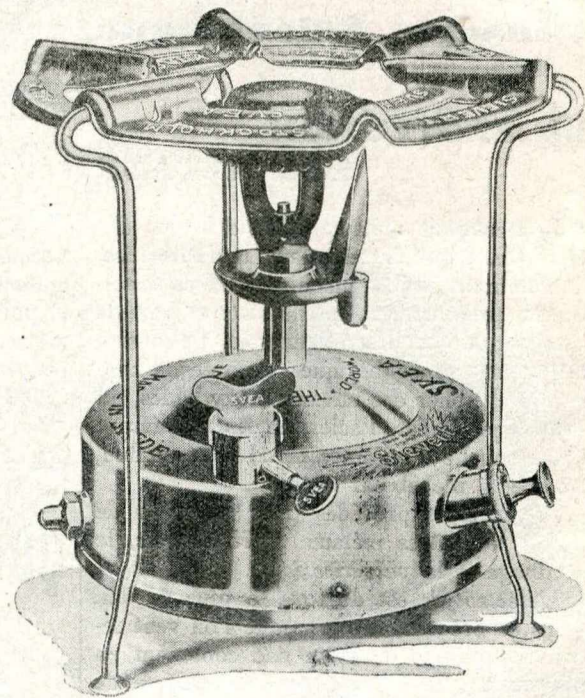

# RÉCHAUDS A GAZ DE PÉTROLE "SVEA"

Fabriqués par les usines **MAX SIEVERT** de Stockholm, les premiers et les plus importants fabricants d'appareils à gaz de pétrole et d'essence.

**50 années d'expérience  
ont consacré leur réputation**

Les réchauds "SVEA" sont les seuls réchauds ayant la pompe traversant entièrement le récipient et venant rejoindre la valve qui est extérieure, ce qui en facilite le nettoyage.

Demander Catalogue spécial et conditions aux Concessionnaires